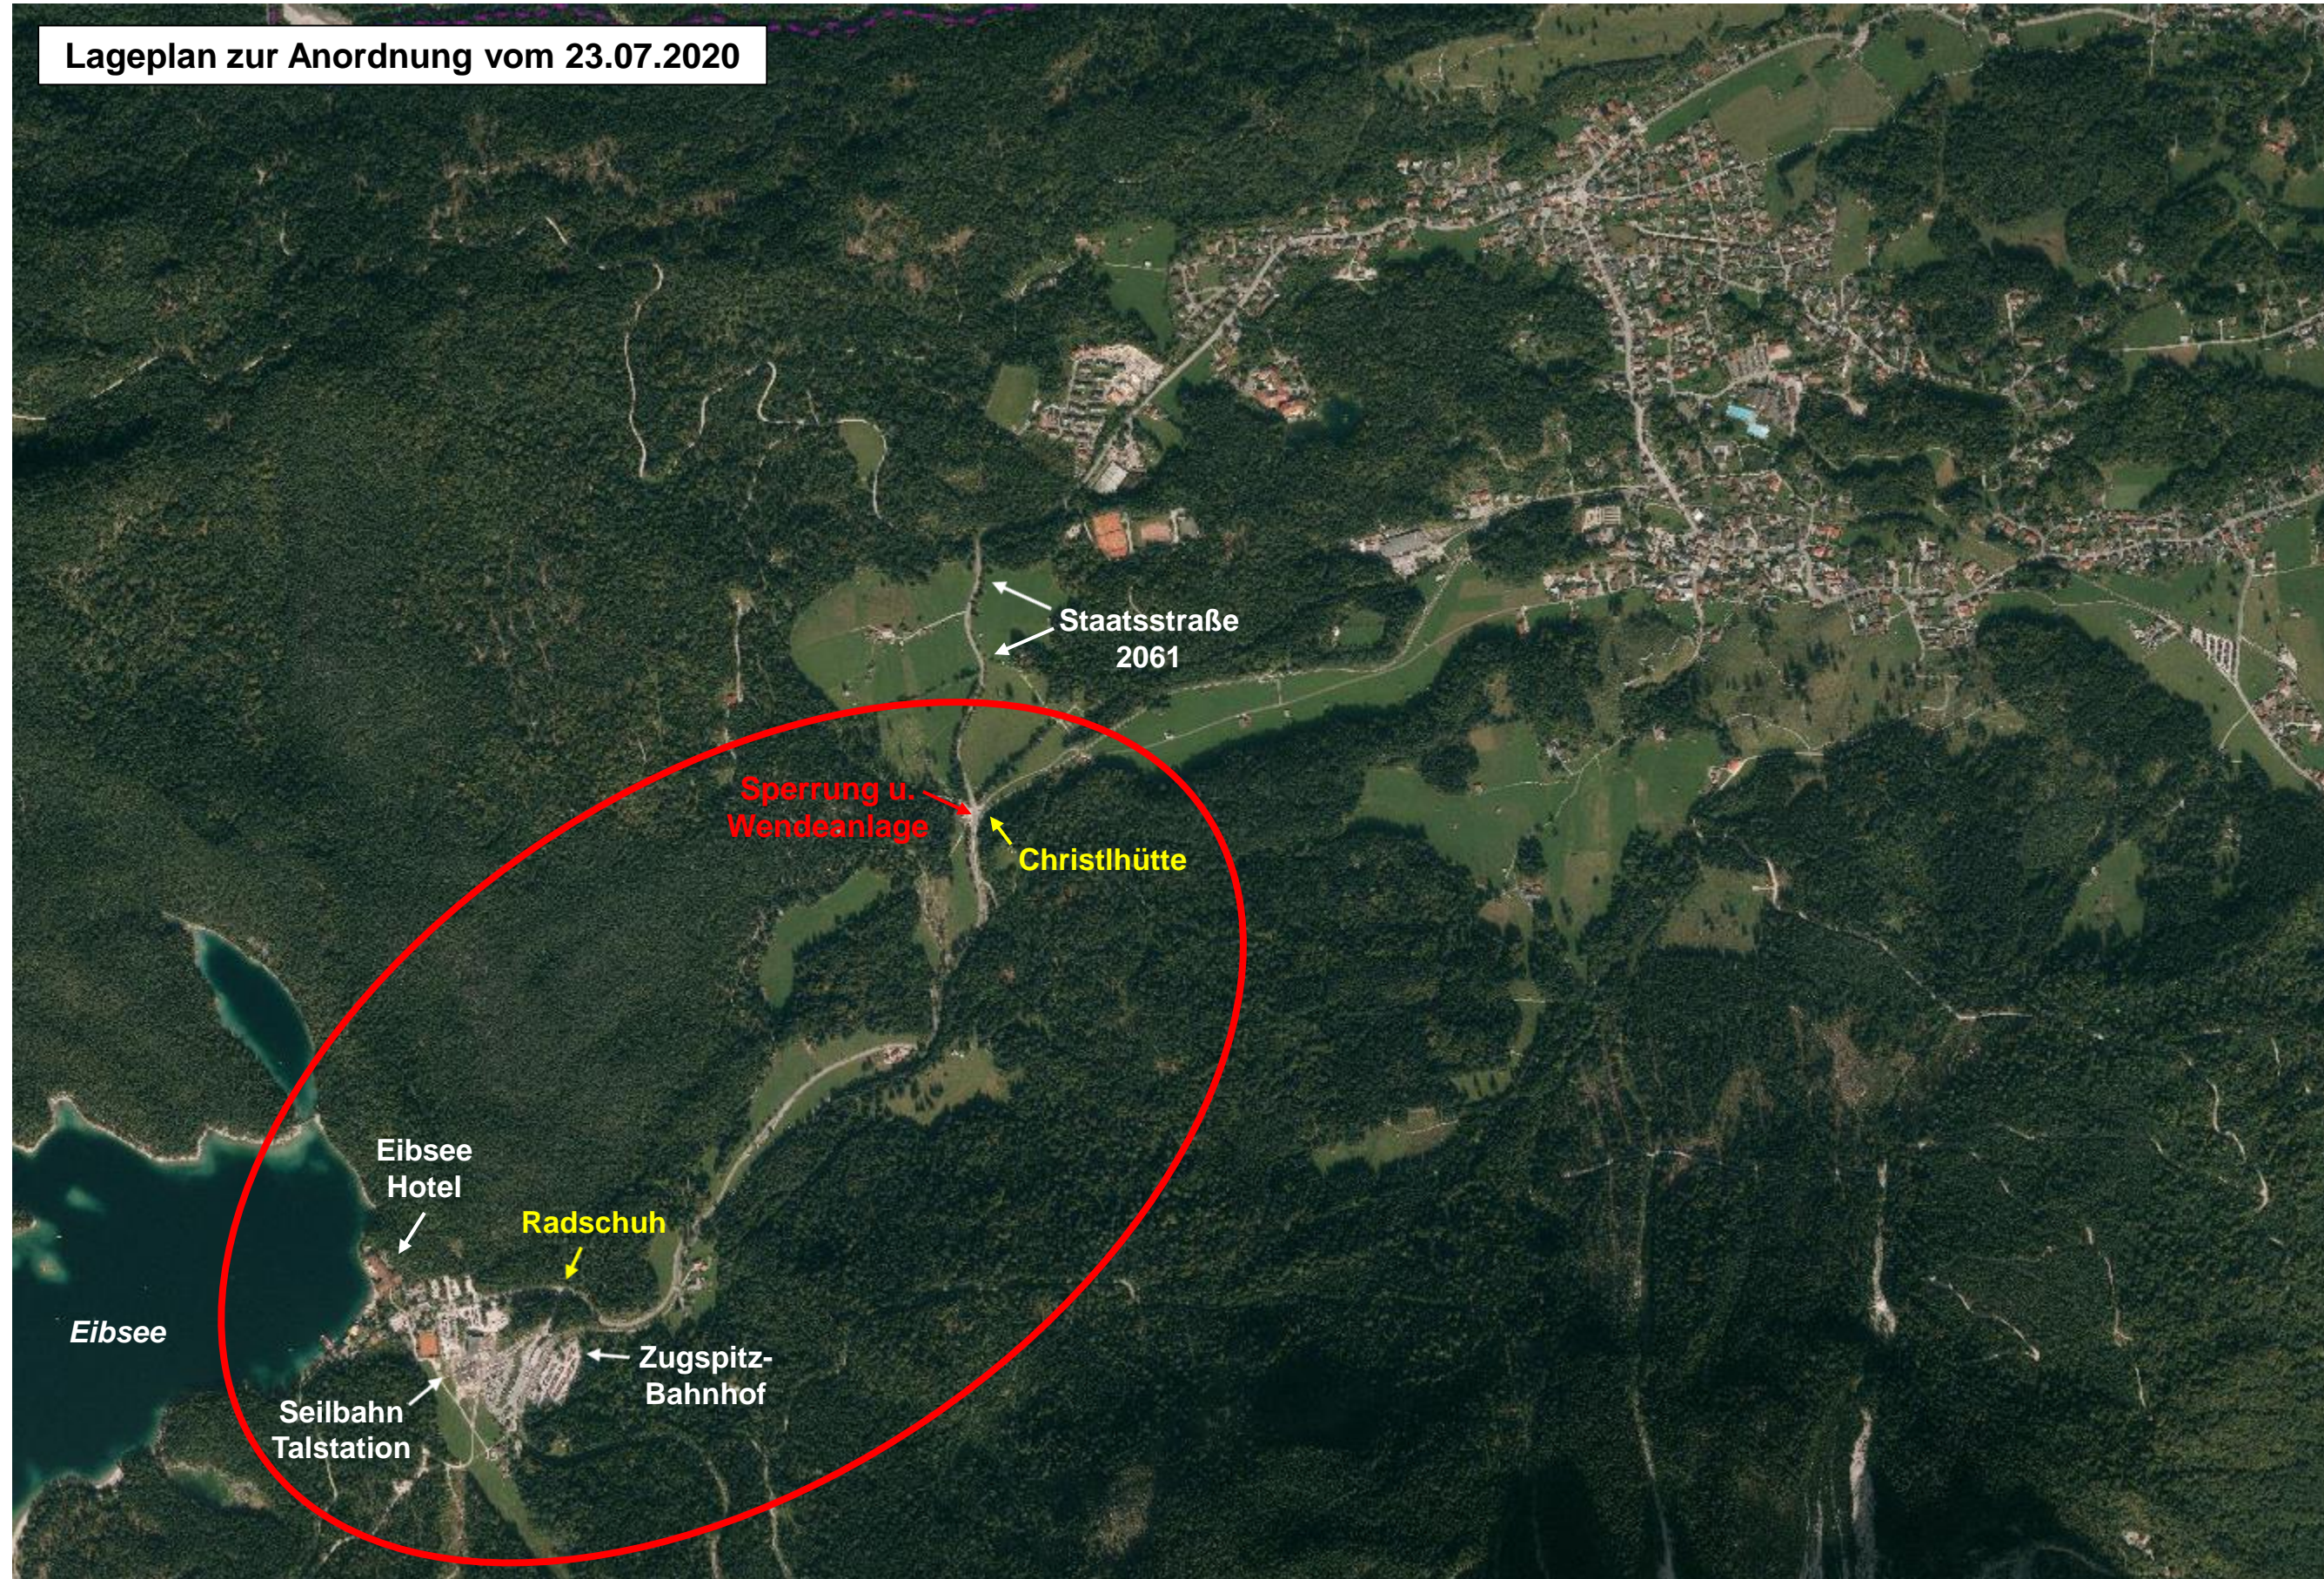

Lageplan zur Anordnung vom 23.07.2020

Staatsstraße  
2061

Sperrung u.  
Wendeanlage

Christlhütte

Eibsee  
Hotel

Radschuh

Zugspitz-  
Bahnhof

Seilbahn  
Talstation

Eibsee